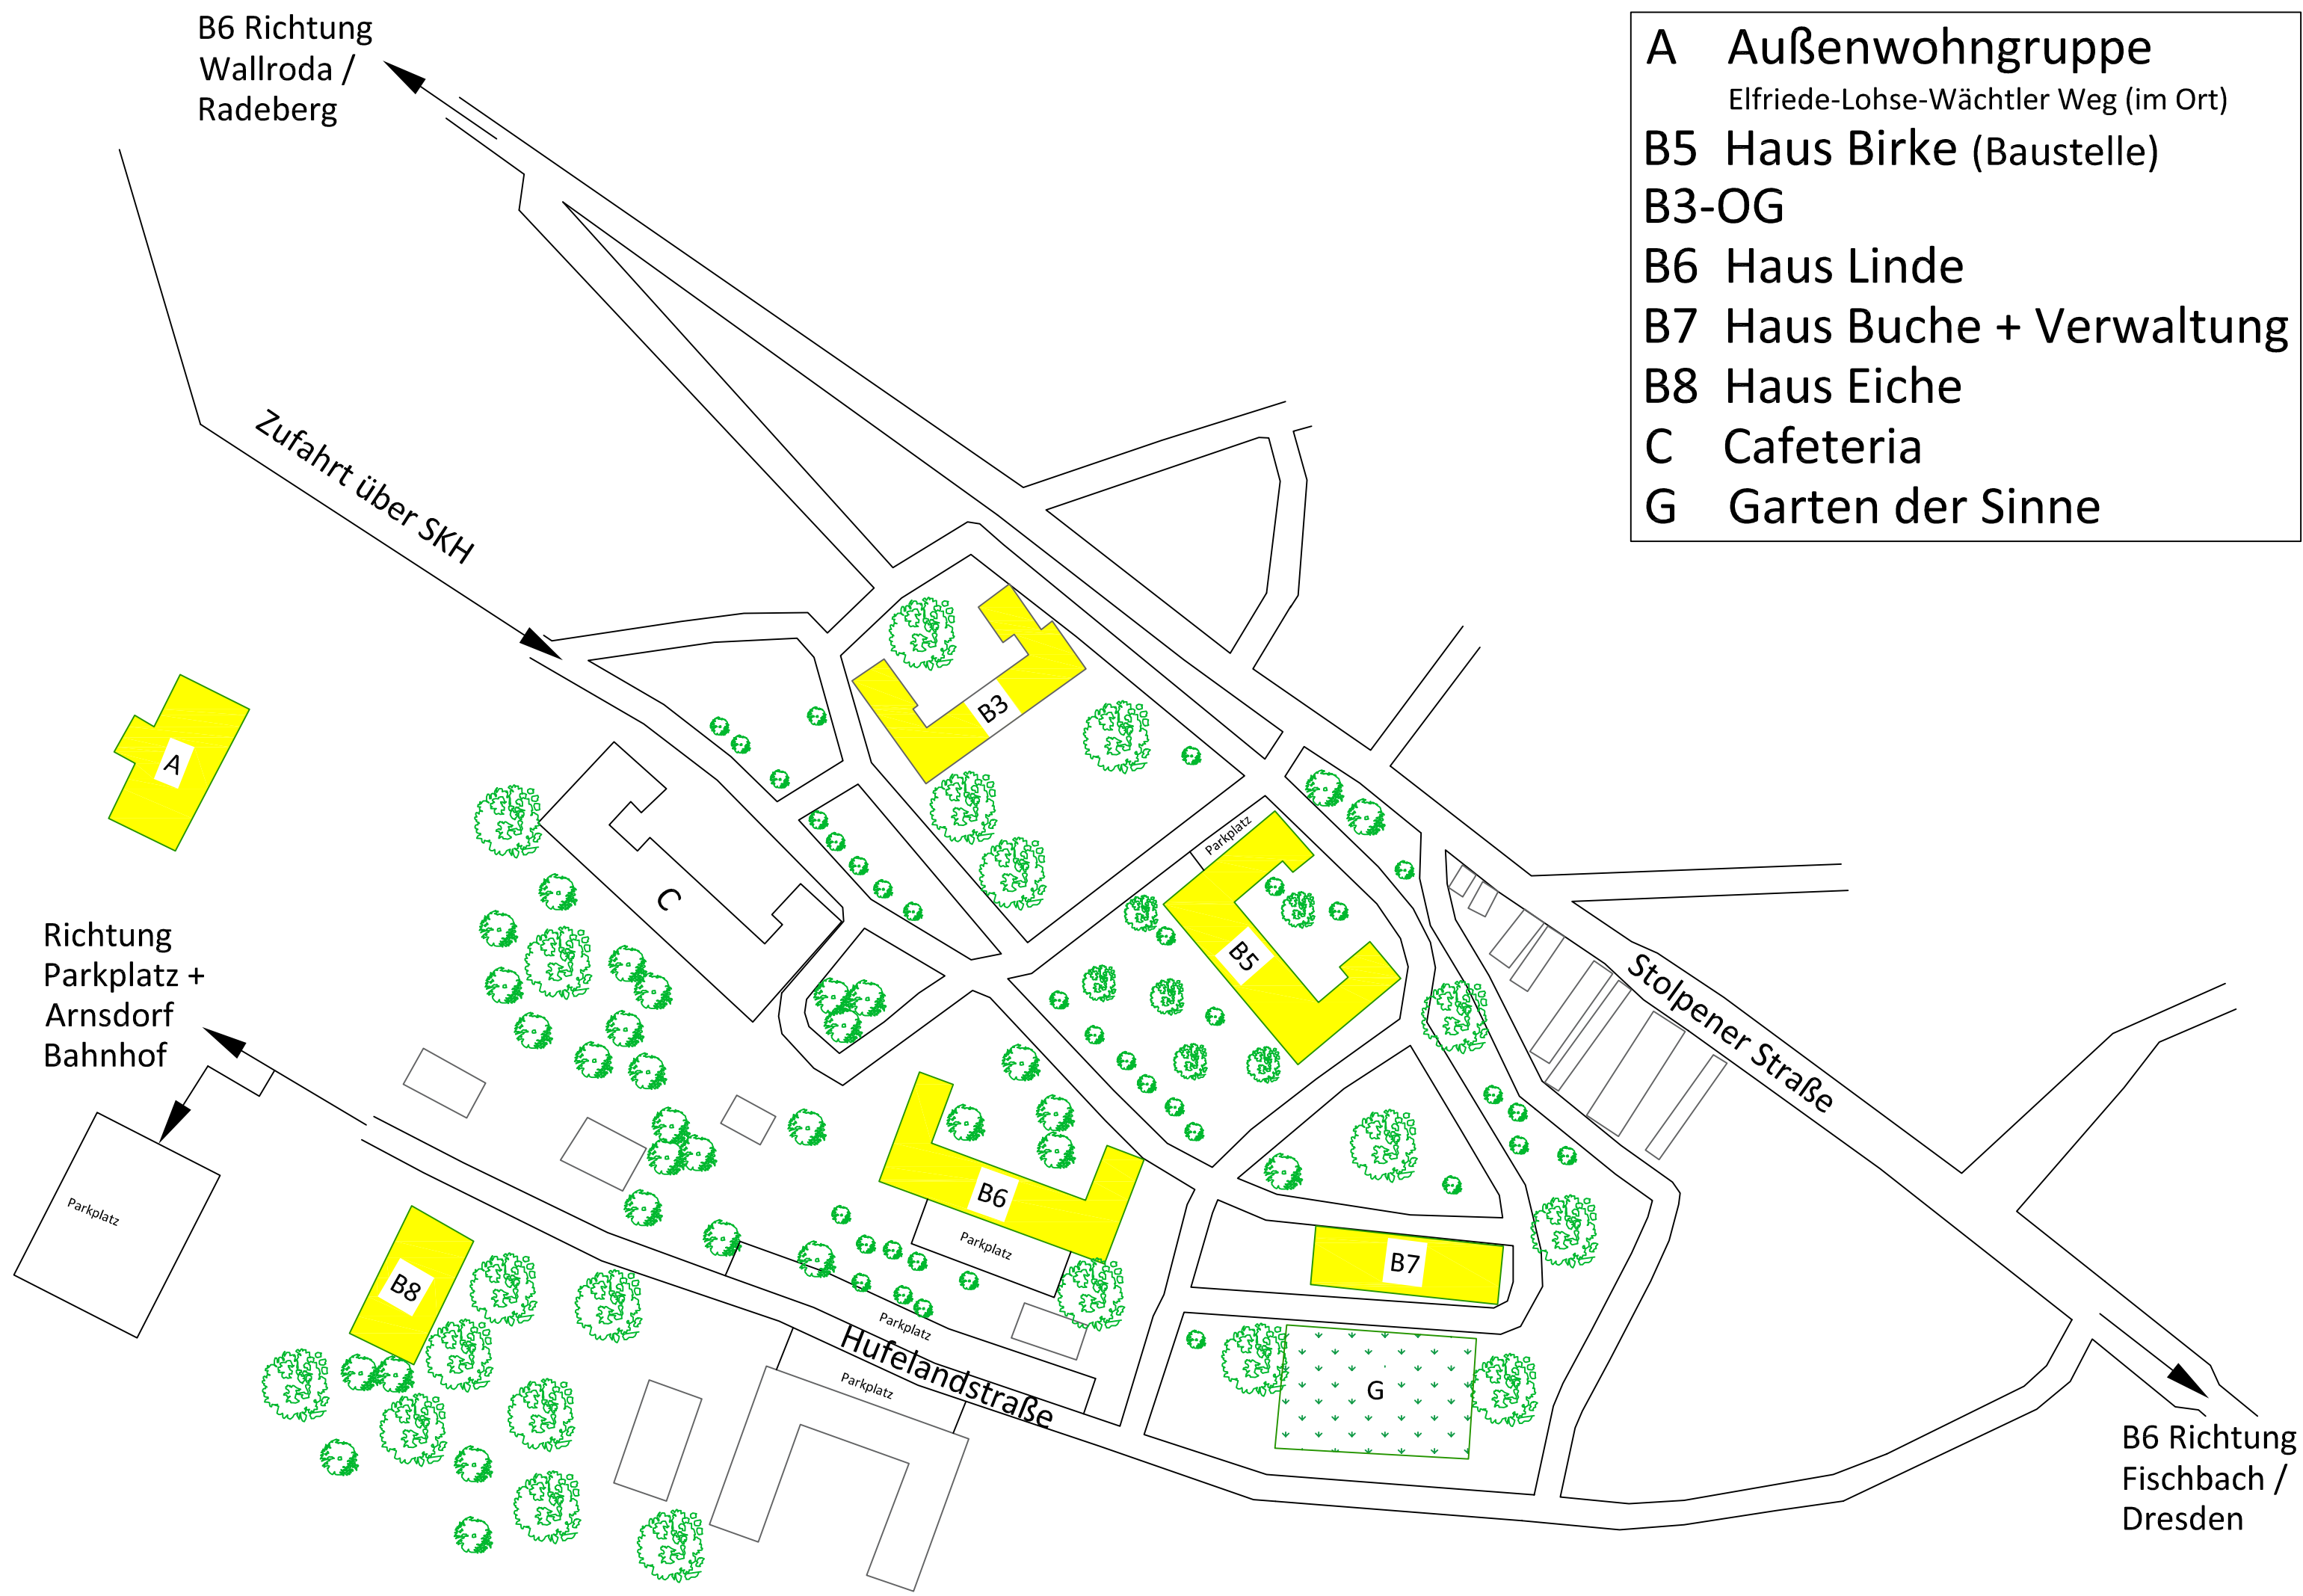

- A** Außenwohngruppe
Elfriede-Lohse-Wächtler Weg (im Ort)
- B5** Haus Birke (Baustelle)
B3-OG
- B6** Haus Linde
- B7** Haus Buche + Verwaltung
- B8** Haus Eiche
- C** Cafeteria
- G** Garten der Sinne

B6 Richtung
Wallroda /
Radeberg

Zufahrt über SKH

Richtung
Parkplatz +
Arnsdorf
Bahnhof

B6 Richtung
Fischbach /
Dresden

Hufelandstraße

Stolpener Straße

B3

Parkplatz

B5

B6

Parkplatz

B7

B8

G

Parkplatz

Parkplatz

Parkplatz

Parkplatz

Parkplatz

Parkplatz

Parkplatz

C

A